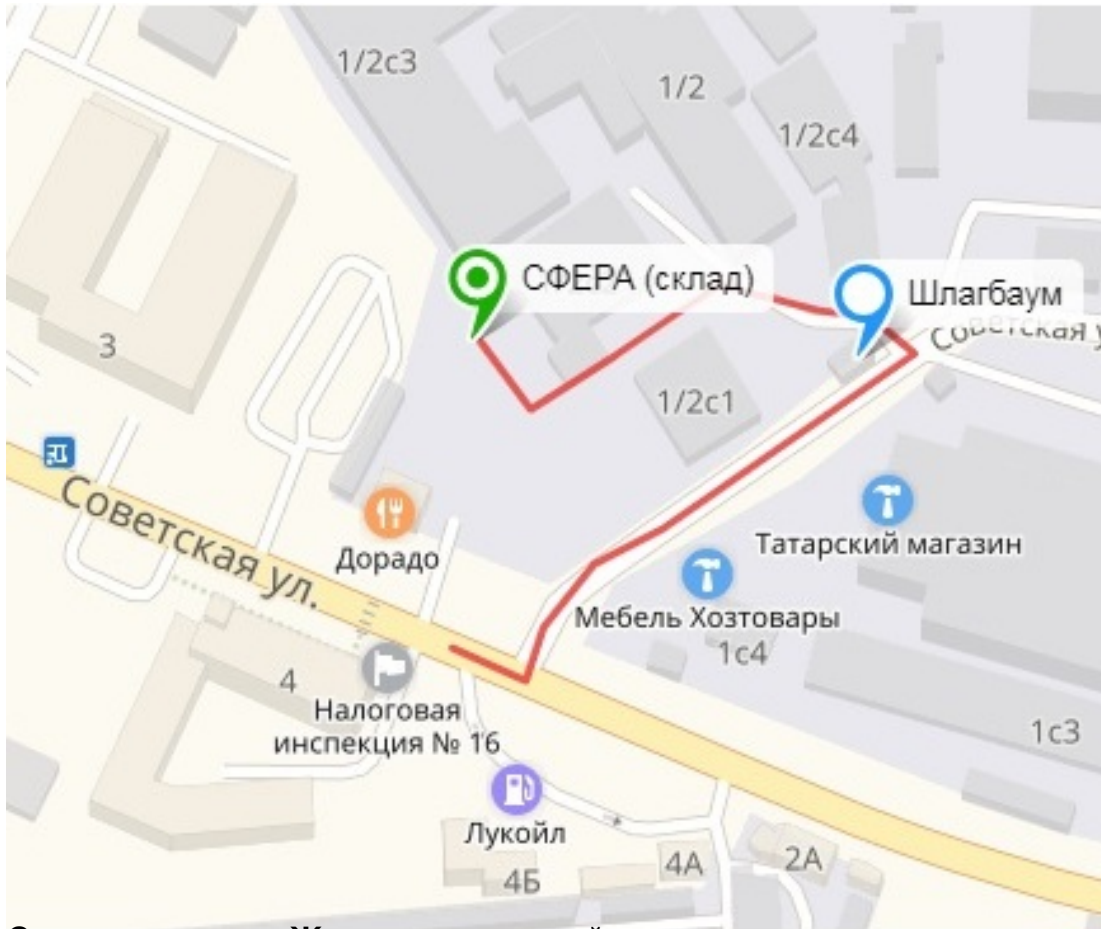

Московская область, г. Балашиха, мкр. Железнодорожный, ул. Автозаводская, д. 11.

Уважаемые клиенты, обратите внимание, самовывоз со склада возможен только по предварительной договоренности.

Схема проезда г. Щелково

Контакты

Обновлено 29.03.2023 07:39

Схема проезда в Железнодорожный

Контакты

Обновлено 29.03.2023 07:39

[@he.moscow](#)