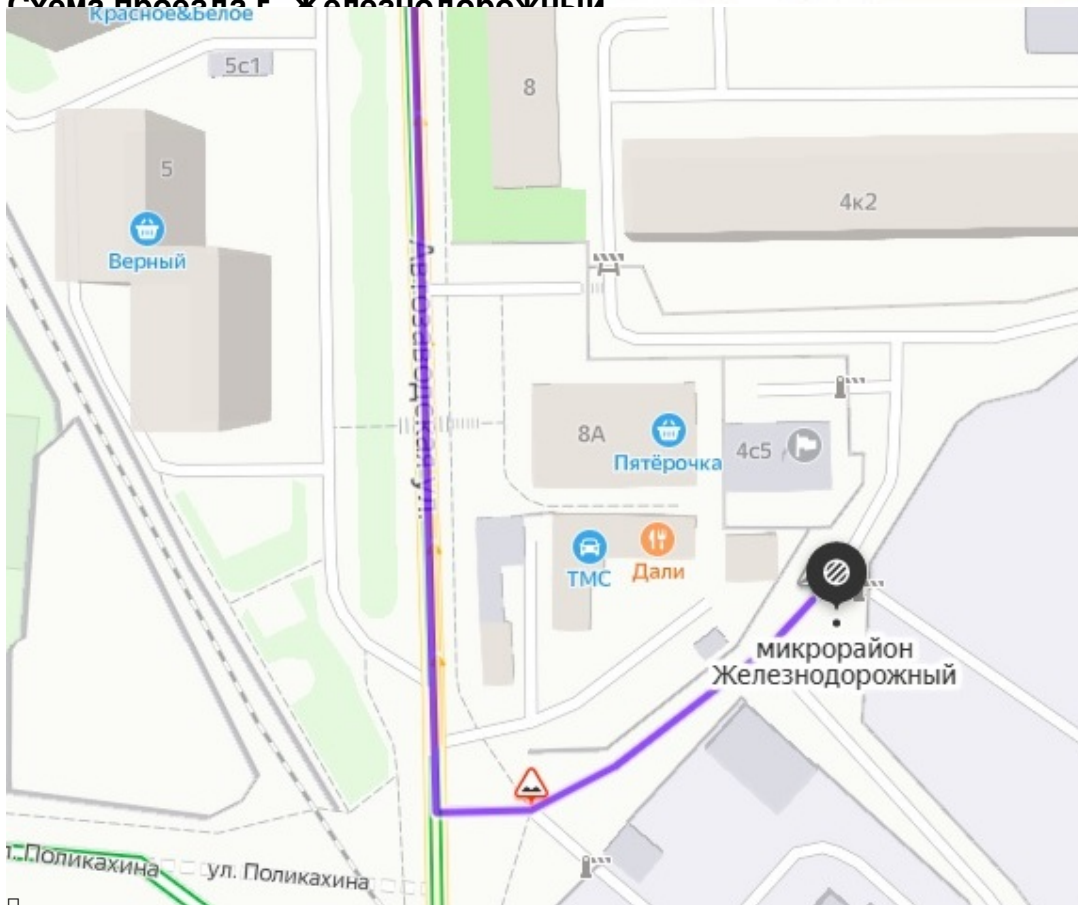

Московская область, г. Балашиха, мкр. Железнодорожный, ул. Автозаводская, д. 11.

Уважаемые клиенты, обратите внимание, самовывоз со склада возможен только по предварительной договоренности.

Схема проезда г. Щелково

Контакты

Обновлено 29.03.2023 07:39

Схема проезда в Железнодорожный

Контакты

Обновлено 29.03.2023 07:39

[@he.moscow](#)